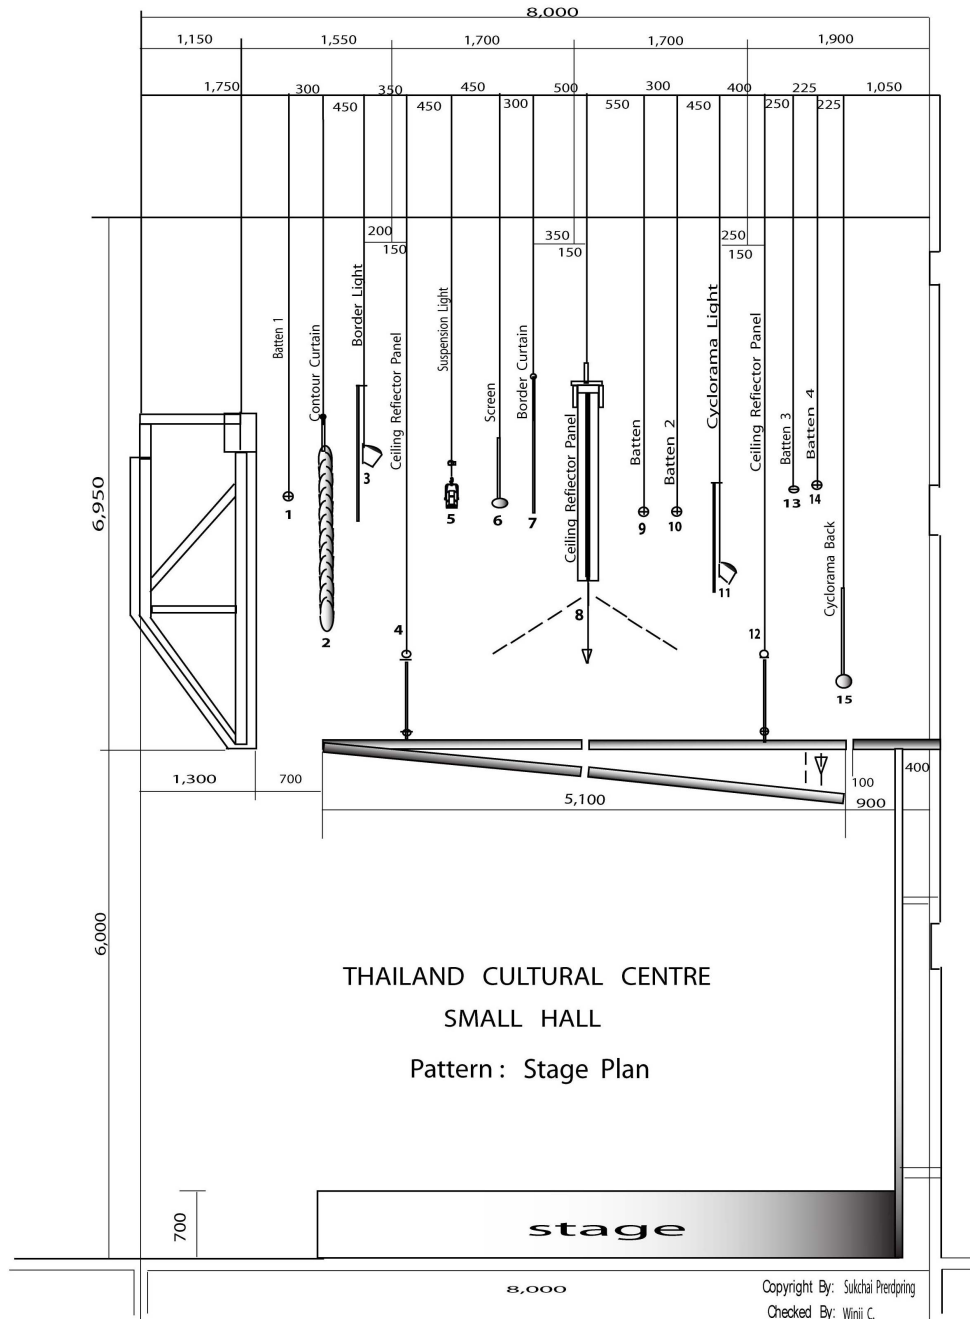

หอประชุมเล็ก
ศูนย์วัฒนธรรมแห่งประเทศไทย

STAGE

1	2	3	4	5	6	7	A	8	9	10	11	12	13	14	15	16	17	A	18	19	20	21	22	23	24	A 24	
1	2	3	4	5	6	7	B	8	9	10	11	12	13	14	15	16	17	B	18	19	20	21	22	23	24	B 24	
1	2	3	4	5	6	7	C	8	9	10	11	12	13	14	15	16	17	C	18	19	20	21	22	23	24	C 24	
1	2	3	4	5	6	7	D	8	9	10	11	12	13	14	15	16	17	D	18	19	20	21	22	23	24	D 24	
1	2	3	4	5	6	7	E	8	9	10	11	12	13	14	15	16	17	E	18	19	20	21	22	23	24	E 24	
1	2	3	4	5	6	7	F	8	9	10	11	12	13	14	15	16	17	F	18	19	20	21	22	23	24	F 24	
1	2	3	4	5	6	7	G	8	9	10	11	12	13	14	15	16	17	G	18	19	20	21	22	23	24	G 24	
1	2	3	4	5	6	7	H	8	9	10	11	12	13	14	15	16	17	H	18	19	20	21	22	23	24	H 24	
3	4	5	6	7	J	8	9	10	11	12	13	14	15	16	17	J	18	19	20	21	22	J 20					
3	4	5	6	7	K	8	9	10	11	12	13	14	15	16	17	K	18	19	20	21	22	K 20					
3	4	5	6	7	L	8	9	10	11	12	13	14	15	16	17	L	18	19	20	21	22	L 20					
3	4	5	6	7	M	8	9	10	11	12	13	14	15	16	17	M	18	19	20	21	22	M 20					
3	4	5	6	7	N	8	9	10	11	12	13	14	15	16	17	N	18	19	20	21	22	N 20					
3	4	5	6	7	O	8	9	10	11	12	13	14	15	16	17	O	18	19	20	21	22	O 20					
3	4	5	6	7	P	8	9	10	11	12	13	14	15	16	17	P	18	19	20	21	22	P 20					
3	4	5	6	7	Q	8	9	10	11	12	13	14	15	16	17	Q	18	19	20	21	22	Q 20					
3	4	5	6	7	R	8	9	10	11	12	13	14	15	16	17	R	18	19	20	21	22	R 20					
3	4	5	6	7	S	8	9	10	11	12	13	14	15	16	17	S	18	19	20	21	22	S 20					
3	4	5	6	7	T	8	9	10	11	12	13	14	15	16	17	T	18	19	20	21	22	T 20					
3	4	5	6	7	U	8	9	10	11	12	13	14	15	16	17	U	18	19	20	21	22	U 20					

THAILAND CULTURAL CENTRE
SMALL HALL
Pattern : Seating Plan

THAI-CC
THAILAND CULTURAL CENTRE
Seating Plan
Small Hall

THAILAND CULTURAL CENTRE
 SMALL HALL
 Pattern : Stage Plan

stage

STAGE

6.000

12.000

- 5,950 CYCLORAMA BACK
- 5,725 BATTEN 4
- 5,500 BATTEN 3
- 5,250 CEILING REFLECTOR PANEL
- 4,850 CYCLORAMA LIGHT
- 4,400 BATTEN 2
- 4,100 BATTEN
- 3,550 CEILING REFLECTOR PANEAL
- 3,050 BORDER CURTAIN 2
- 2,750 SCREEN
- 2,300 SUSPENSION LIGHT
- 1,850 CEILING REFLECTOR
- 1,500 BORDER LIGHT 1
- 1,050 CONTOUR CURTAIN
- 750 BATTEN 1

หอประชุม
Small Hall