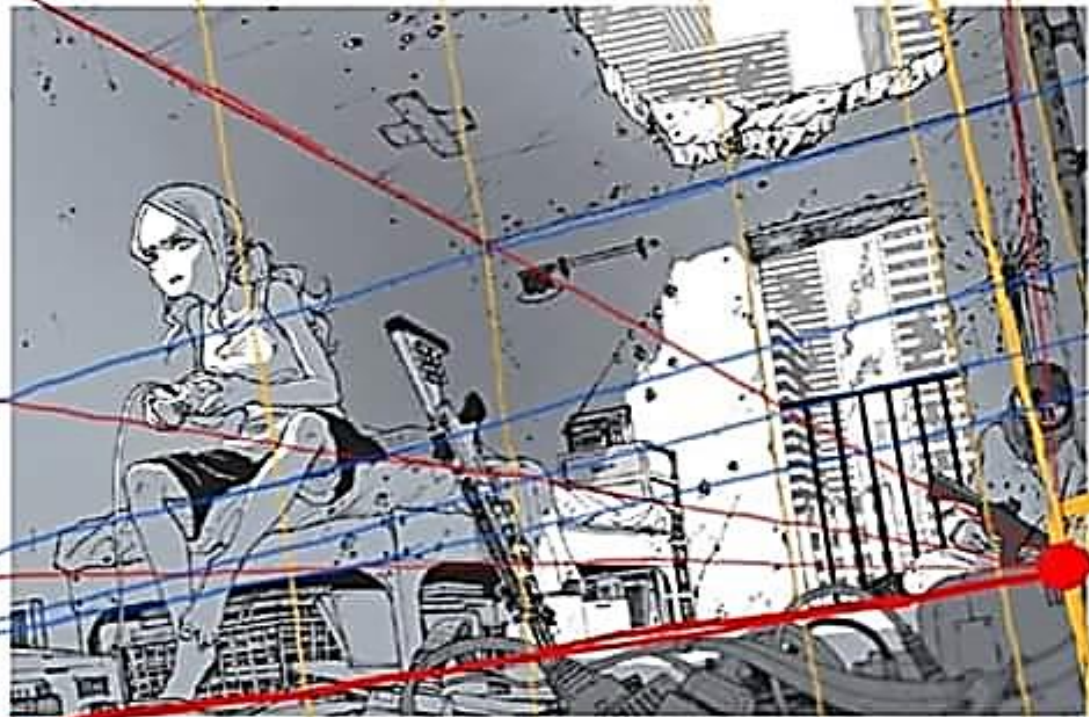

Perspective Drawing

縦パース
同軸ムシ

90°

消失点

心アイレベル