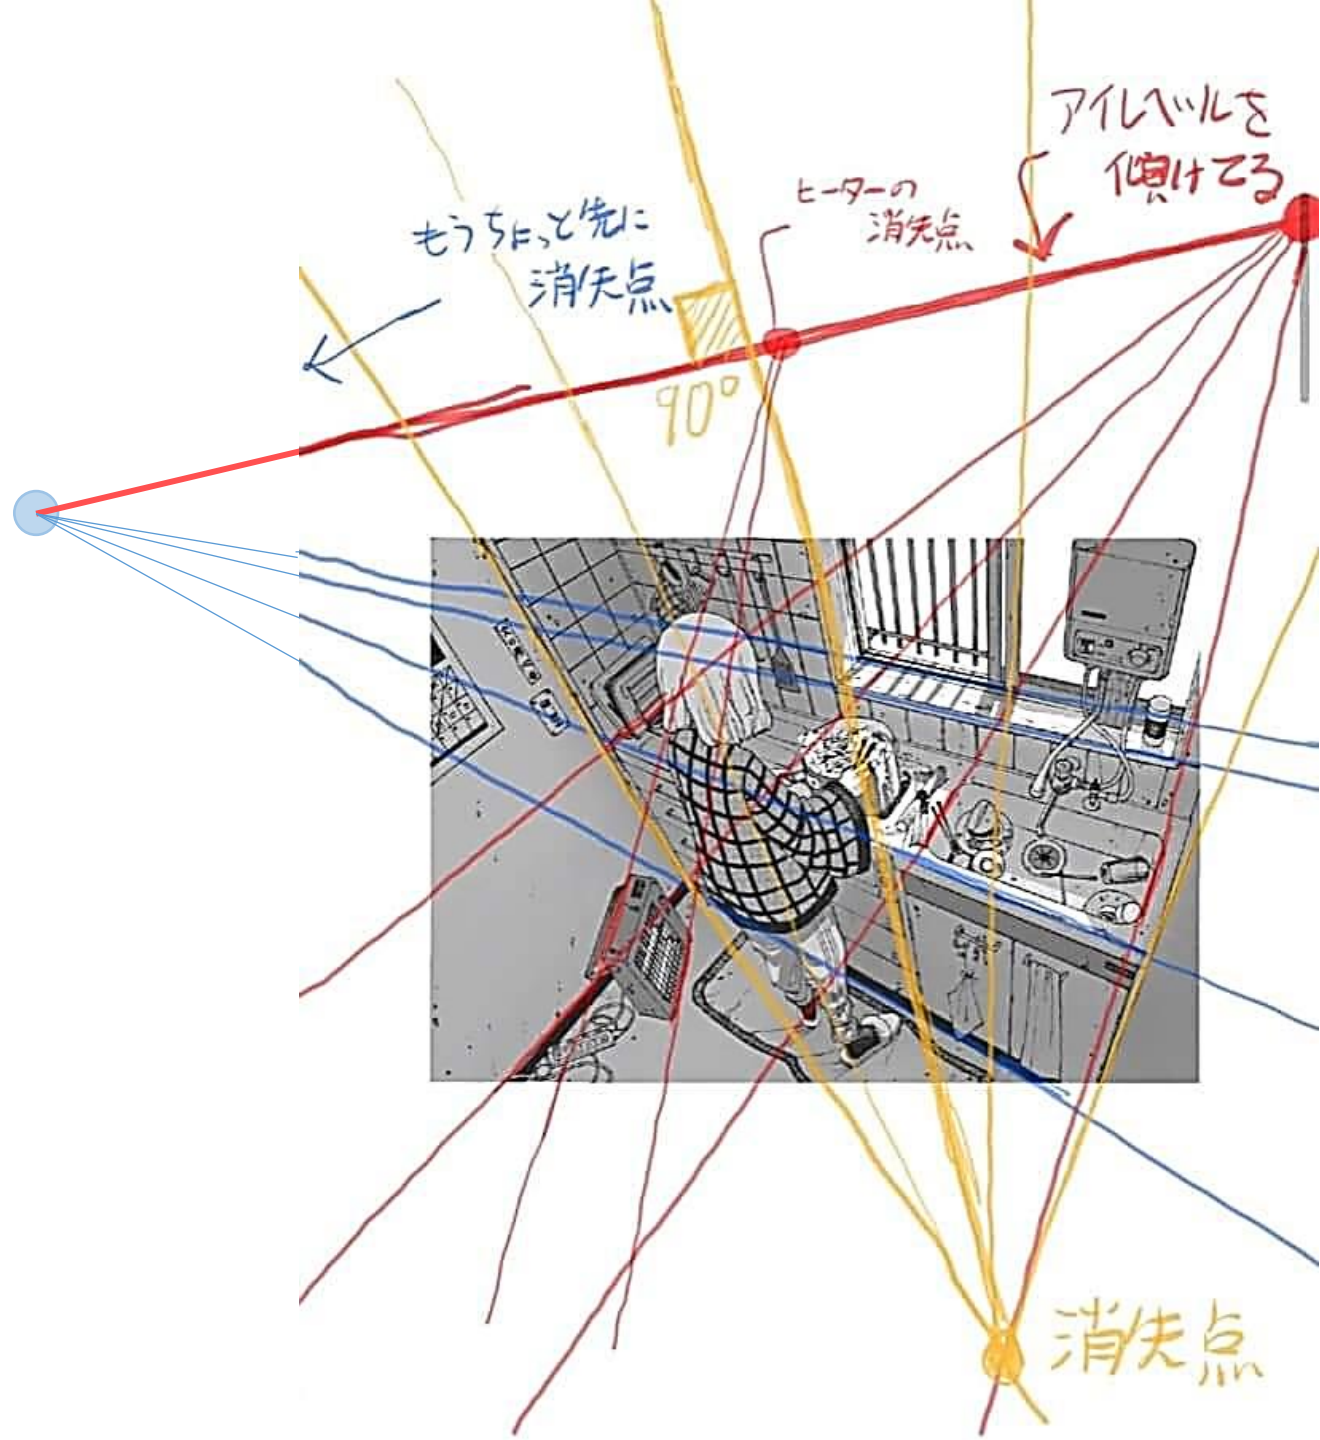

Perspective Drawing

縦パース
同軸ムシ

90°

消失点

心アイレベル